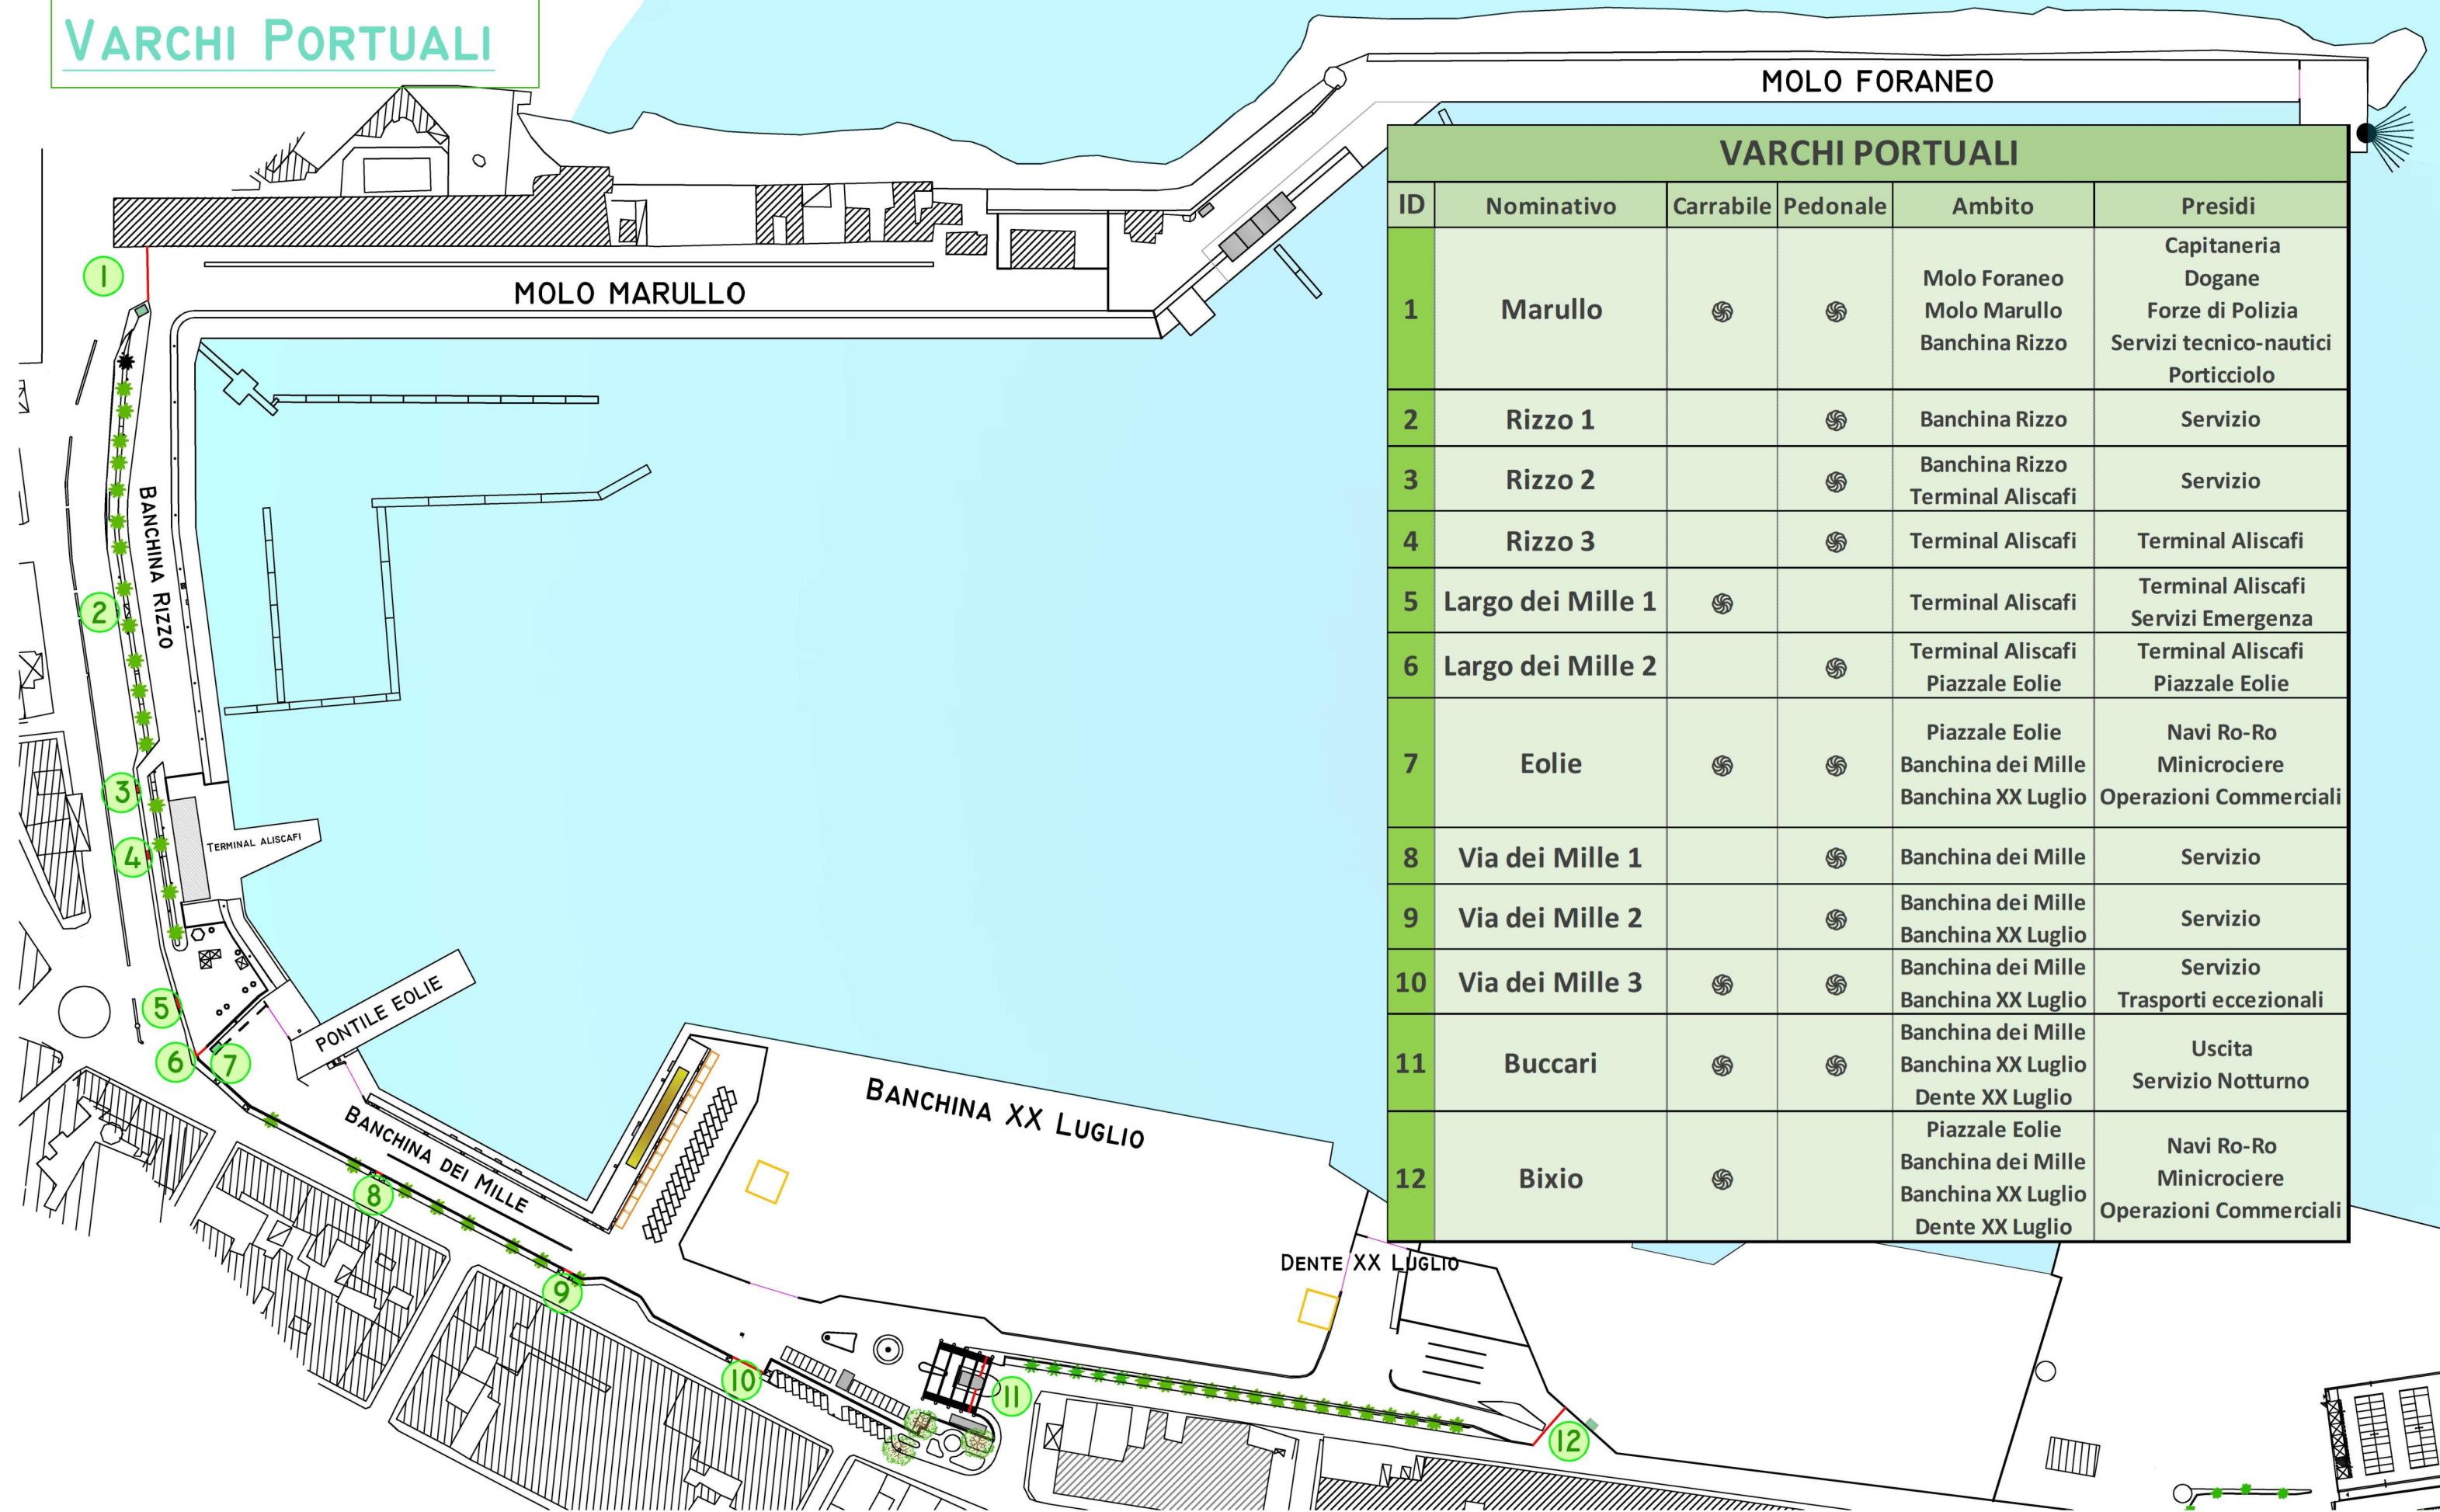

ALLEGATO 2

PORTO DI MILAZZO VARCHI PORTUALI

VARCHI PORTUALI					
ID	Nominativo	Carrabile	Pedonale	Ambito	Presidi
1	Marullo	☉	☉	Molo Foraneo Molo Marullo Banchina Rizzo	Capitaneria Dogane Forze di Polizia Servizi tecnico-nautici Porticciolo
2	Rizzo 1		☉	Banchina Rizzo	Servizio
3	Rizzo 2		☉	Banchina Rizzo Terminal Aliscafi	Servizio
4	Rizzo 3		☉	Terminal Aliscafi	Terminal Aliscafi
5	Largo dei Mille 1	☉		Terminal Aliscafi	Terminal Aliscafi Servizi Emergenza
6	Largo dei Mille 2		☉	Terminal Aliscafi Piazzale Eolie	Terminal Aliscafi Piazzale Eolie
7	Eolie	☉	☉	Piazzale Eolie Banchina dei Mille Banchina XX Luglio	Navi Ro-Ro Minicrociere Operazioni Commerciali
8	Via dei Mille 1		☉	Banchina dei Mille	Servizio
9	Via dei Mille 2		☉	Banchina dei Mille Banchina XX Luglio	Servizio
10	Via dei Mille 3	☉	☉	Banchina dei Mille Banchina XX Luglio	Servizio Trasporti eccezionali
11	Buccari	☉	☉	Banchina dei Mille Banchina XX Luglio Dente XX Luglio	Uscita Servizio Notturno
12	Bixio	☉		Piazzale Eolie Banchina dei Mille Banchina XX Luglio Dente XX Luglio	Navi Ro-Ro Minicrociere Operazioni Commerciali